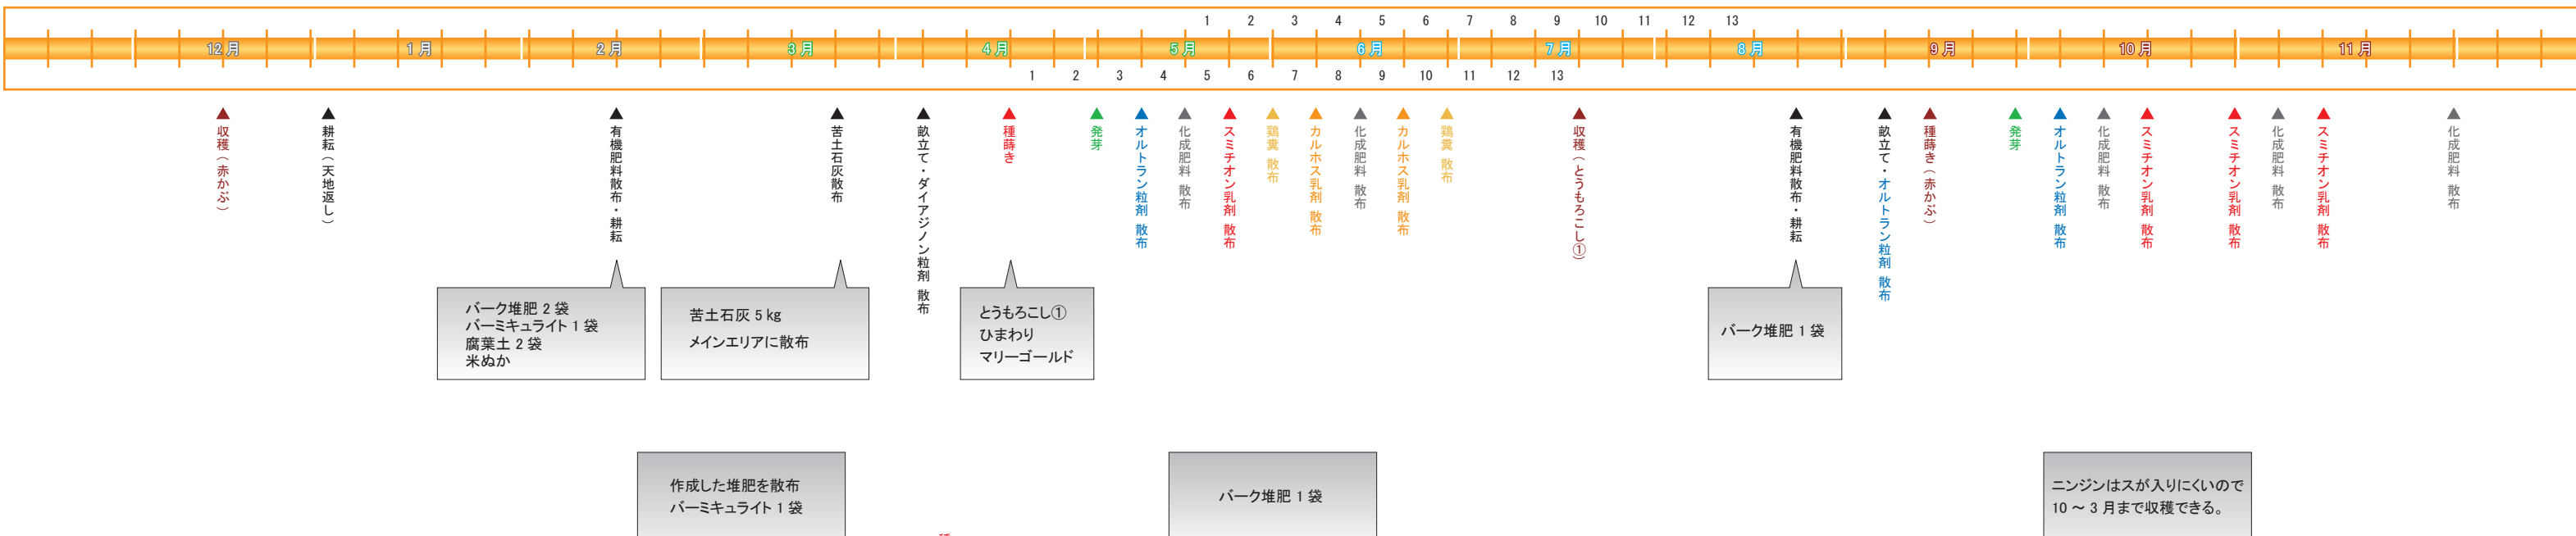

作業スケジュール 2008

果樹エリア 作業スケジュール

野菜メインエリア 作業スケジュール

野菜予備エリア 作業スケジュール